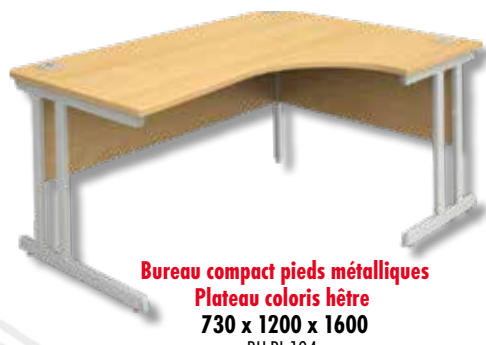

Bureau compact pieds métalliques
Plateau coloris hêtre
730 x 1200 x 1600
BU-PL-104