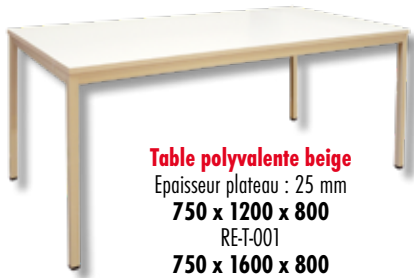

**Chaise polyéthylène pliante**  
RE-CP-003

**Chaise bois pieds gris**  
RE-CB-005

**Chaise bois pieds marron**  
RE-CB-002

**Chaise bois pieds noirs**  
RE-CB-006

**Tabouret bois**  
RE-TA-001

**Tabouret polyéthylène pliant**  
RE-TA-006

**Chaise coquille anthracite**  
RE-SI-017

**Chaise coquille beige**  
RE-SI-018

**Chaise coquille bleue**  
RE-SI-015

**Chaise coquille marron**  
RE-SI-013

**Chaise coquille noire**  
RE-SI-014

**Chaise coquille rouge**  
RE-SI-016

**Chaise coquille verte**  
RE-SI-020

**Tabouret de bar pivotant**  
RE-TA-004

**Table polyvalente beige**  
 Epaisseur plateau : 25 mm  
**750 x 1200 x 800**  
 RE-T-001  
**750 x 1600 x 800**  
 RE-T-002  
**750 x 2000 x 800**  
 RE-T-003